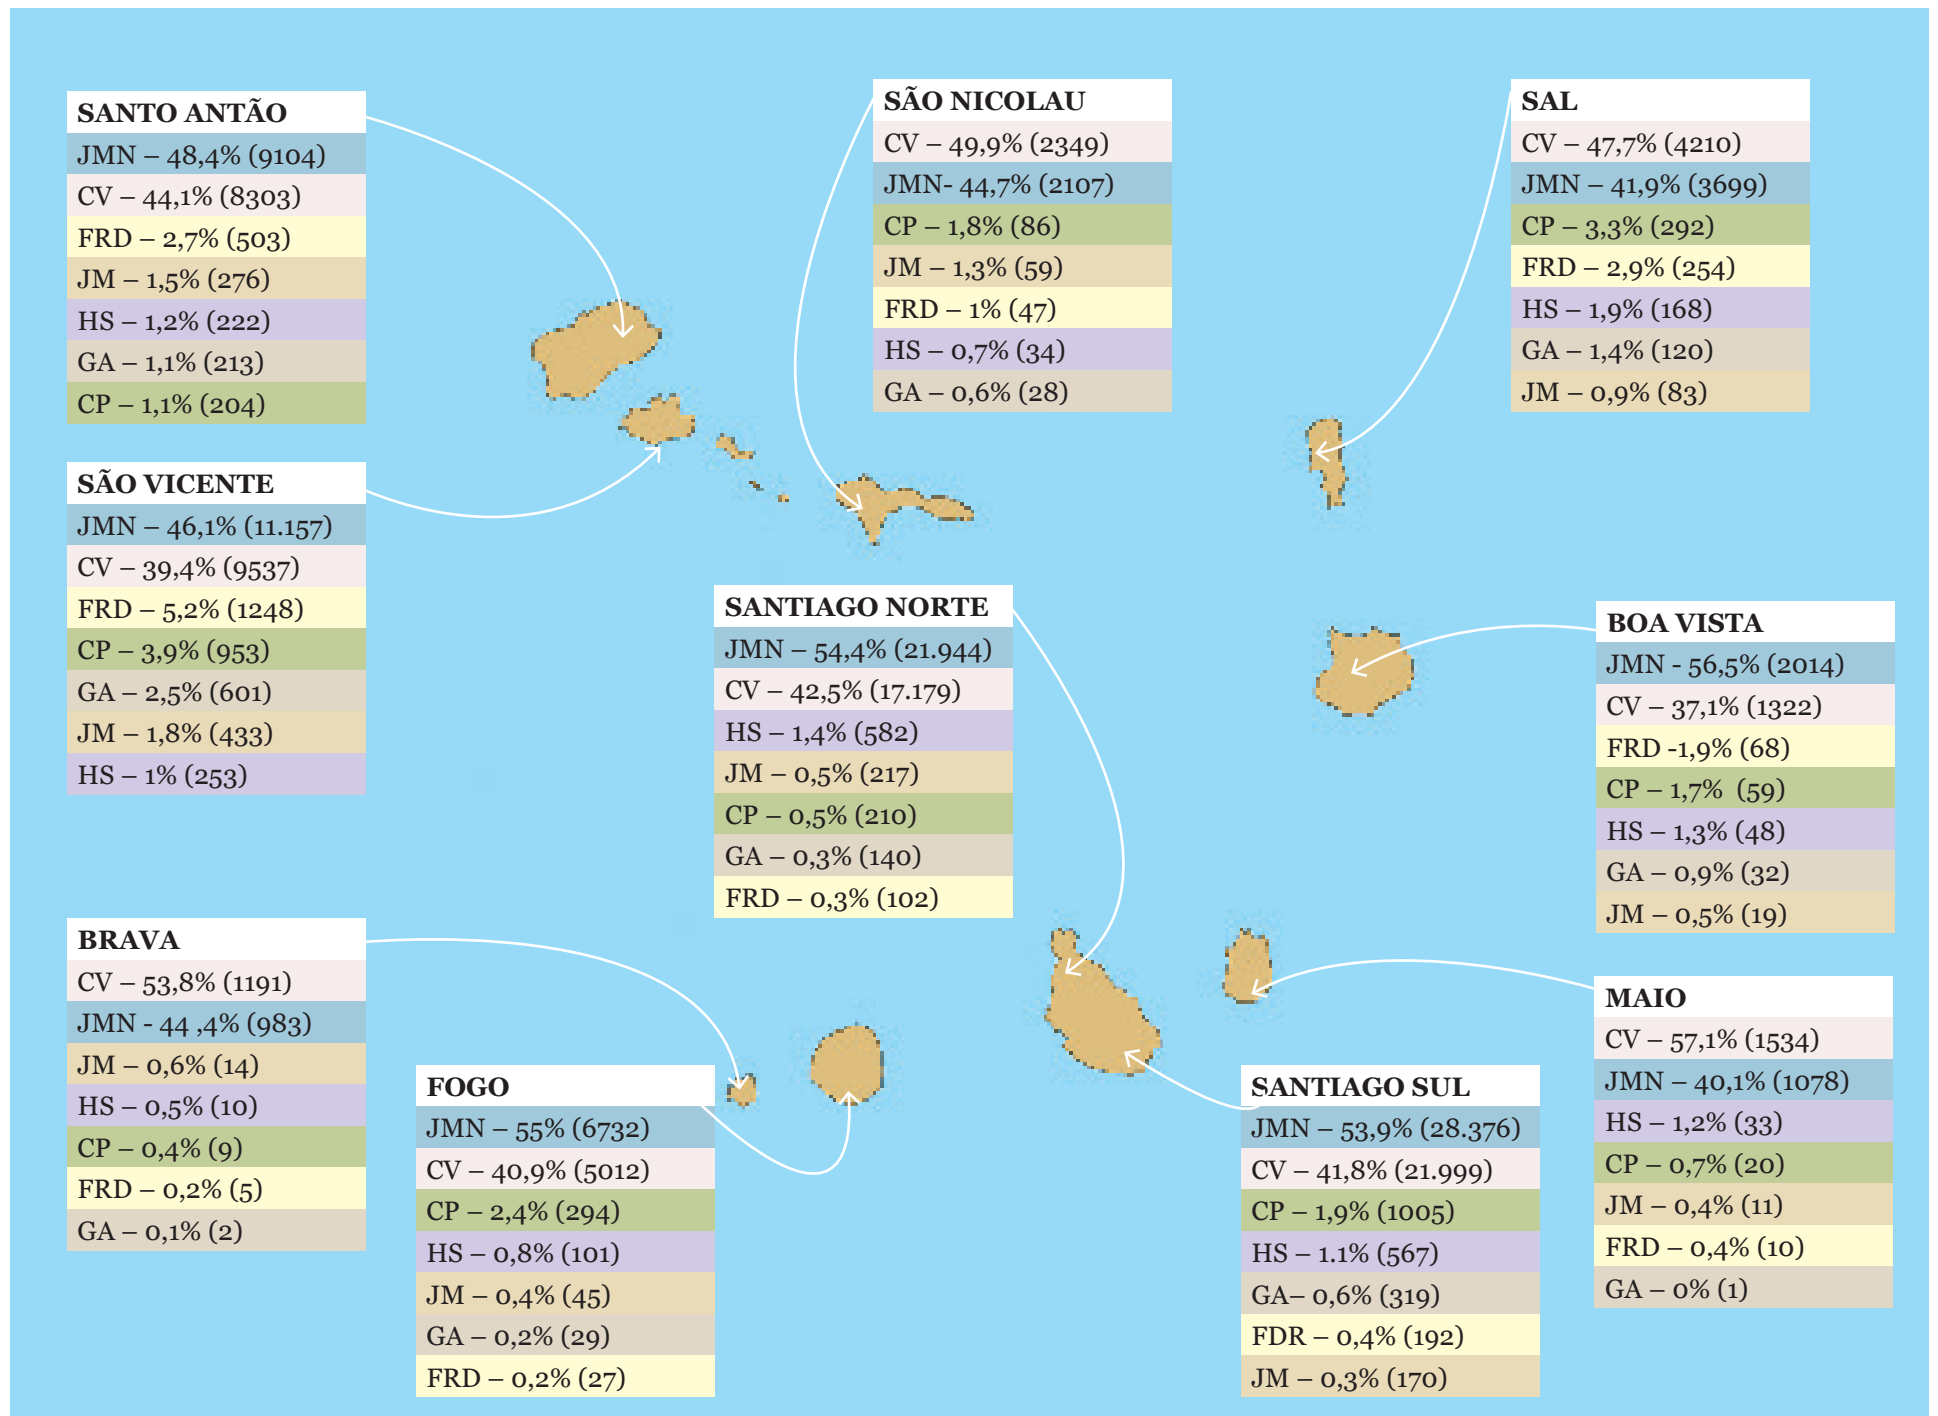

PRESIDENCIAIS 2021

# Resultados por ilha

AMERICAS

JMN	61,4% (2624)
CV	35,1% (1497)
CP	2,3% (98)
HS	0,4% (16)
GA	0,4% (15)
JM	0,3% (12)
FDR	0,2% (9)

ÁFRICA

JMN	62,2% (1938)
CV	36% (1122)
HS	0,8% (24)
CP	0,4% (13)
GA	0,3% (9)
FDR	0,2% (6)
JM	0,1% (4)

EUROPA

JMN	53,8% (4020)
CV	42,4% (3169)
CP	1,3% (100)
HS	0,8% (59)
GA	0,6% (48)
FDR	0,6% (45)
JM	0,4% (32)